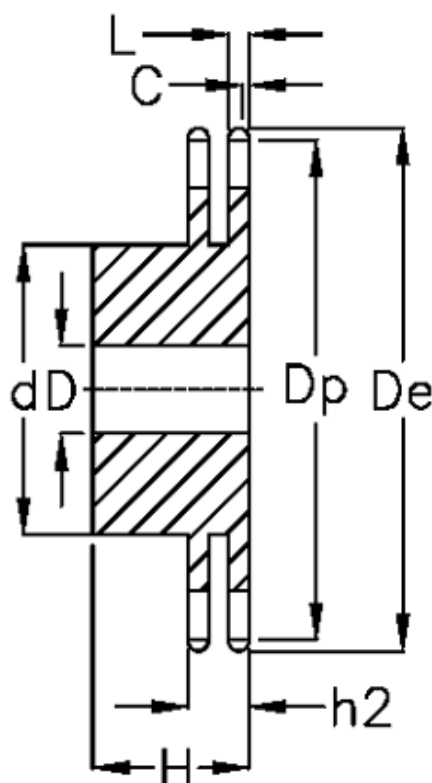

Varenummer: 616012005012
Beskrivelse: Navhjul 08 B-2 Z=12 duplex
forboret

Mål

Antal tænder	= 12
C	= 1.3
d	= 35
D	= 12±0,5
De	= 53
Dp	= 49.07
For kædebetegnelse	= 08 B-2
For kæde størrelse	= 1/2" x 5/16"

H	= 35
h2	= 21
L	= 7